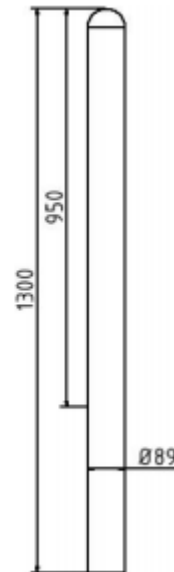

Datenblatt

Artikelnummer: 487B

Artikel: Stilpoller Stahlrohr \varnothing 89 mm, mit Halbkugelkopf, ortsfest, zum Einbetonieren mit Erdanker, Gesamtlänge ca. 1300 mm, ohne Öse

Technische Daten:

Gewicht: 8,00 kg/St
 Material: Stahl S235 JR
 Oberfläche: Feuerverzinkt und Pulverbeschichtet

Beschreibung:

Stilpoller aus Stahlrohr \varnothing 89 mm ca. 950 mm Überflur, feuerverzinkt und anthrazitgrau (RAL 7016) beschichtet, mit Halbkugelkopf, ortsfest, zum Einbetonieren mit Erdanker, Gesamtlänge ca. 1300 mm, ohne Öse