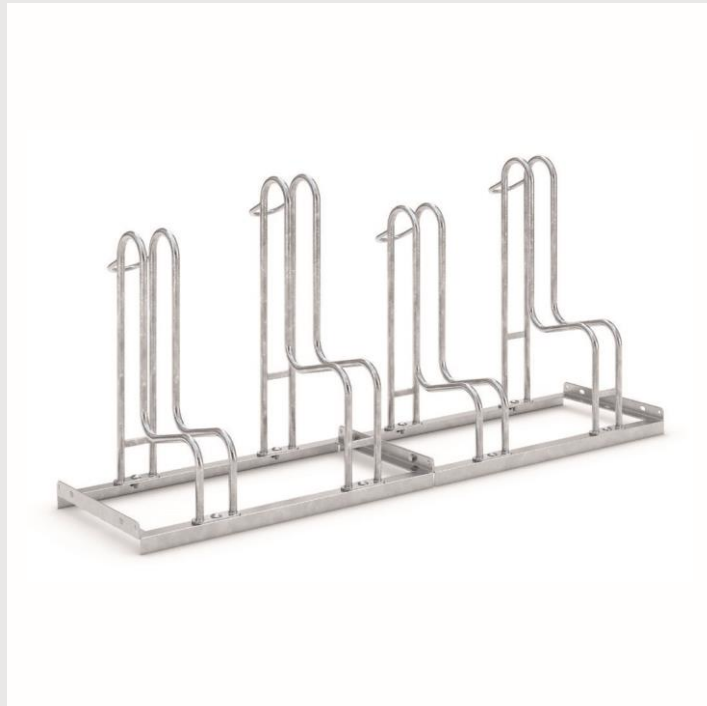

Fahrradständer

# 4054 BR

Wo selbst Balloon Bikes sicher parken

EAN	Breite	Höhe	Tiefe
4250366515496	1.560 mm	820 mm	390 mm

### Technische Daten

Einstellplätze	4
Einstellwinkel	90° gerade
Farbe	Silber
Garantie	2 Jahre
Gewicht	21,20 kg
Konstruktion	Verschraubt
Montageart	Bodenaufstellung
Oberfläche	Feuerverzinkt
Reifenbreite	64 mm
Rohrdurchmesser	18 mm
Seiten	Einseitig

100419

Platzsparendes Parksystem mit hohen Einstellbügeln auch für Balloon Bikes bis 64 mm Reifenbreite oder 29- Zoll-Räder. Schnell geliefert. Zur Selbstmontage.

Der Standparker 4000 BR bietet auch den angesagten Balloon Bikes mit einer Reifenbreite bis zu 64 mm oder 29- Zoll Rädern genügend Platz. Die extrem hohen Einstellbügel verhindern wie schon beim Modell 4000 ein Umknicken der Fahrräder und die damit verbundenen Beschädigungen der Felgen. Gleichzeitig bieten sie eine Anschlussmöglichkeit für Schlösser. Geparkt wird höhenversetzt oder auf Wunsch auch zweiseitig, um wertvollen