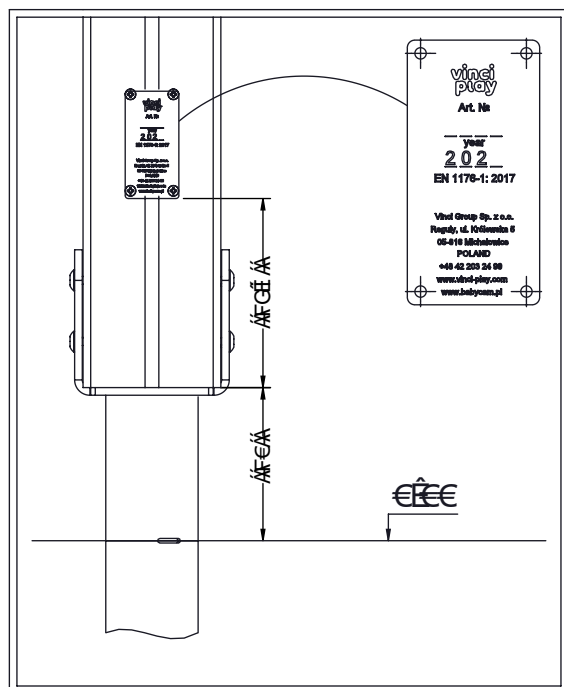

Y ÖF

<B D9
Y ÖF1 ○ Y ÖF1 <D@

i cı €A cã

i cı €A cã

X€€F