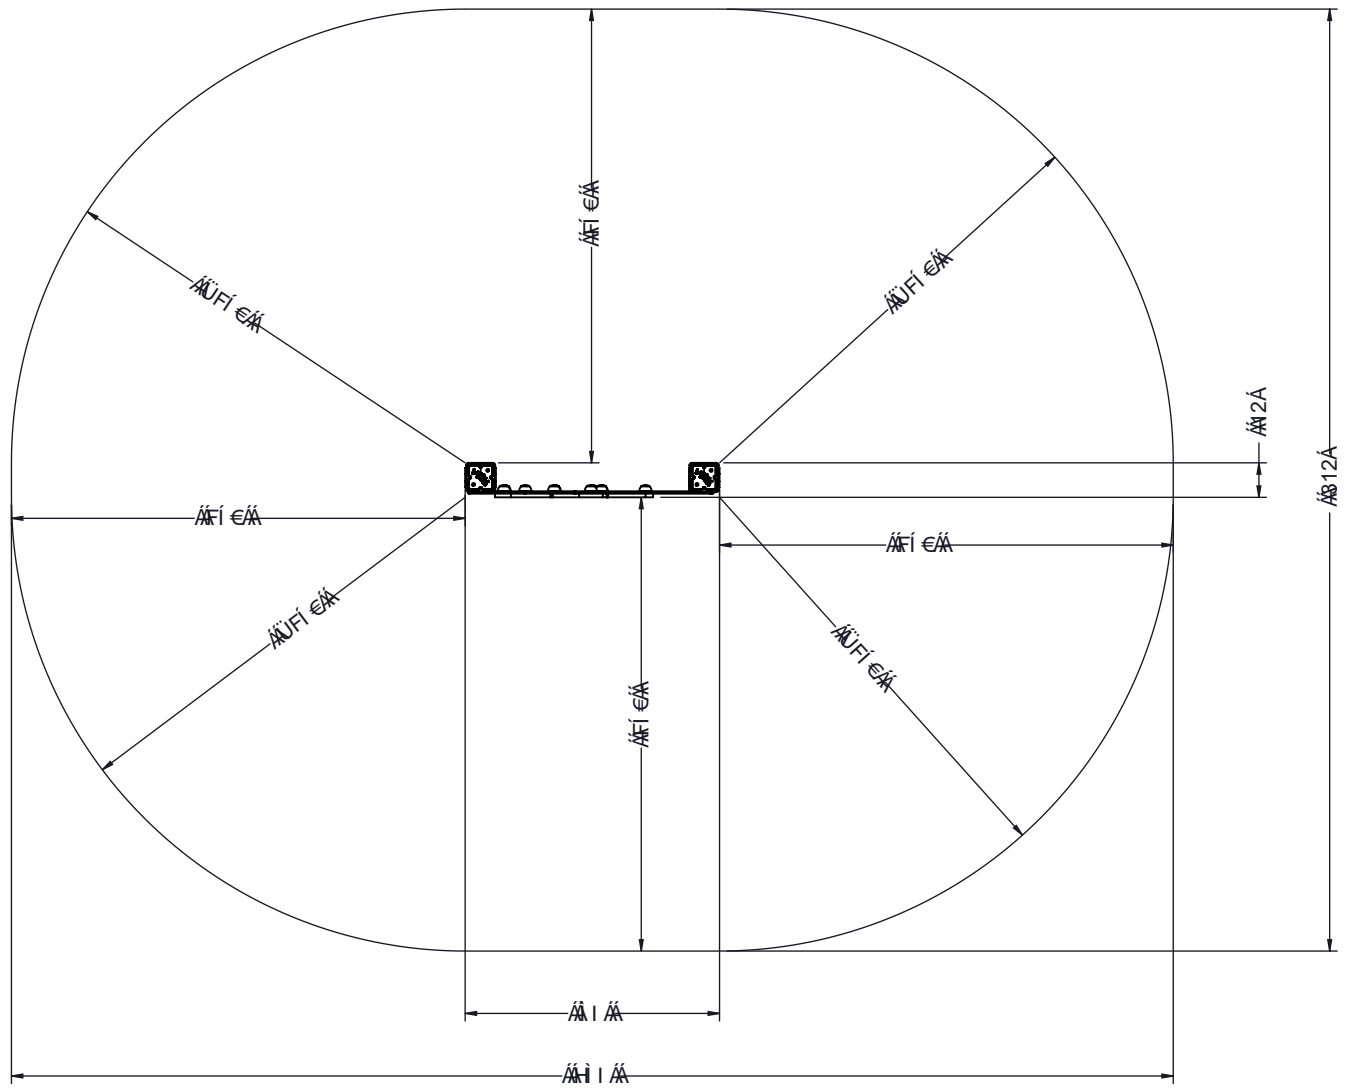

# WD1471

v012  
23.11.2020  
A. H.  
[cm]

vinci  
play

8x M10x120 (K2)  
8x M10x120 (K3)

**NOT INCLUDED**

[cm]

vinci  
play

FI Ī FGĖĴ  
G