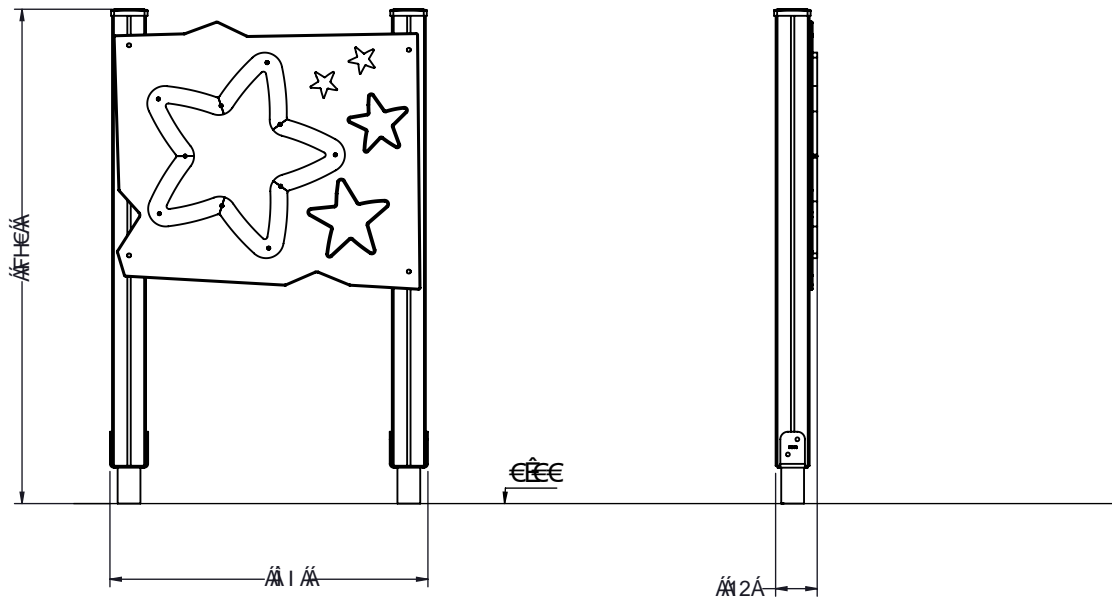

# WD1471

v012  
23.11.2020  
A. H.  
[cm]

vinci  
play

8x M10x120 (K2)  
8x M10x120 (K3)

**NOT INCLUDED**

[cm]

vinci  
play

FI Ī FGĖĴ  
G