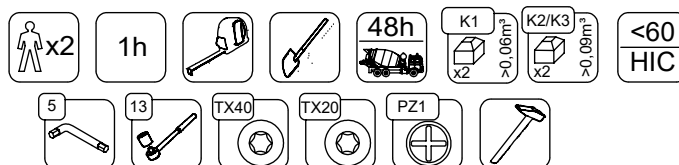

# WD1471

v012  
23.11.2020  
A. H.  
[cm]

vinci  
play

8x M10x120 (K2)  
8x M10x120 (K3)

**NOT INCLUDED**

[cm]

vinci  
play

FI Ī FGĖĴ  
G